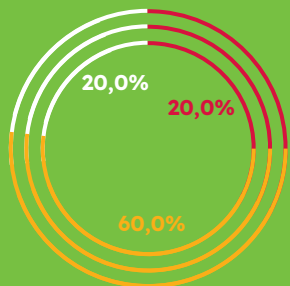

PHÂN PHỐI CHƯƠNG TRÌNH