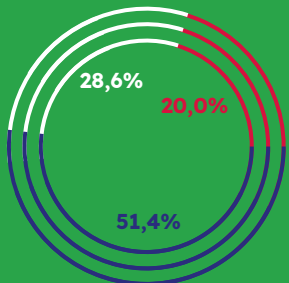

Tan học

HỌC PHÍ

9.700.000 VNĐ/KHÓA HỌC

(Đã bao gồm học phí, tiền ăn và tiền bán trú)

Lưu ý: Học sinh đăng ký đi xe bus vui lòng liên hệ với văn phòng để được hướng dẫn.

QUÉT MÃ QR

Đăng ký tham gia

Hotline

1900 888 689

PHÂN PHỐI CHƯƠNG TRÌNH

28,6%

Hoạt động trải nghiệm và sự kiện

20,0%

Hoạt động phát triển kỹ năng và thể chất

51,4%

Luyện tập và hệ thống kiến thức