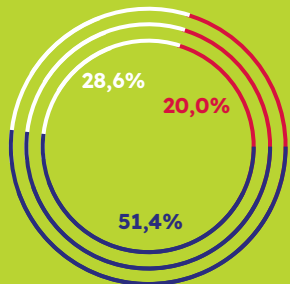

Tan học

PHÂN PHỐI CHƯƠNG TRÌNH

28,6%

Hoạt động trải nghiệm và sự kiện

20,0%

Hoạt động phát triển kỹ năng và thể chất

51,4%

Luyện tập và hệ thống kiến thức