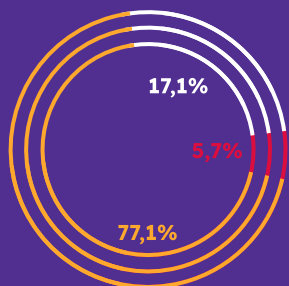

THỜI GIAN BIỂU

07h30-07h40 Đón học sinh	07h40-11h05 Tiết 1 - Tiết 4	11h20-13h15 Ăn trưa & Nghỉ trưa	13h35-16h10 Tiết 5 - 7	16h10 Tan học

CÁC HOẠT ĐỘNG TRỌNG TÂM TRONG TRẠI HÈ

TRỌNG TÂM	HOẠT ĐỘNG TRIỂN KHAI	KẾT QUẢ HƯỚNG TỚI
Chuyên đề khó	Tăng cường luyện tập các dạng bài khó (Reading suy luận, Writing logic - ngữ pháp nâng cao, Math vận dụng cao)	NÂNG TRẦN ĐIỂM, XỬ LÝ ĐƯỢC CÂU HỎI PHÂN LOẠI
Tư duy SAT	Ôn luyện tư duy logic, chiến lược làm bài, kỹ năng phân tích đề và tối ưu thời gian	LÀM BÀI NHANH HƠN, CHÍNH XÁC HƠN
Từ vựng học thuật	Học và vận dụng hệ thống từ vựng SAT theo chủ đề, ngữ cảnh	TĂNG KHẢ NĂNG ĐỌC HIỂU VÀ CHỌN ĐÁP ÁN CHÍNH XÁC
Mock Test	Làm nhiều bài thi thử full test, bám giờ như thi thật, chữa chi tiết từng câu	LÀM QUEN ÁP LỰC PHÒNG THI, SẴN SÀNG THI THẬT

PHÂN PHỐI CHƯƠNG TRÌNH